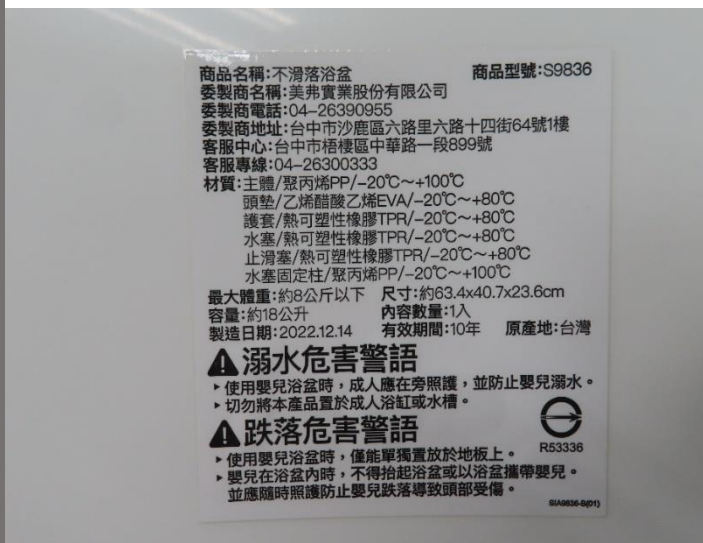

113 年標準局與消基會共同公布市售「嬰兒用浴盆」檢測結果

【10 件樣品照片】

項次 1

項次 2

項次 3

項次 4

項次 5

商品名稱：嬰兒大浴盆 商品型號：HG-040
委製商貨號：KU1135
委製商名稱：吉尼寶貝國際股份有限公司
委製商地址：500彰化市茄苳路二段290巷27號
委製商電話：04-7357958
材質：主體-聚丙稀PP
止滑套/護套/水塞-熱塑性塑膠TPR
內容數量：1入 容量：約39公升
有效期限：10年 原產地：台灣
製造日期：2023.11.01

⚠️ 溺水危害警語

- ▶ 使用嬰兒浴盆時，成人應在旁照顧，並防止嬰兒溺水。
- ▶ 置於成人浴缸時，成人浴缸應排空，並保持水管暢通。

⚠️ 跌落危害警語

- ▶ 使用嬰兒浴盆時，僅能單獨置放於成人浴缸或地板上。
- ▶ 嬰兒於浴盆內時，不得抬起浴盆或以浴盆攜帶嬰兒。並應隨時照護防止嬰兒跌落導致頭部受傷。

項次 6

商品名稱：喜多浴盆小 保存期限：10年 製造日期2024.01.10
材質：聚丙烯，耐高溫100度 產地：台灣
容量：27公升
適用年齡：新生兒~2歲以下幼童(12公斤以下) 用途：嬰幼兒沐浴使用。
使用及保存方法：請遠離高溫火源處避免變形，為確保安全請先放冷水再放熱水。