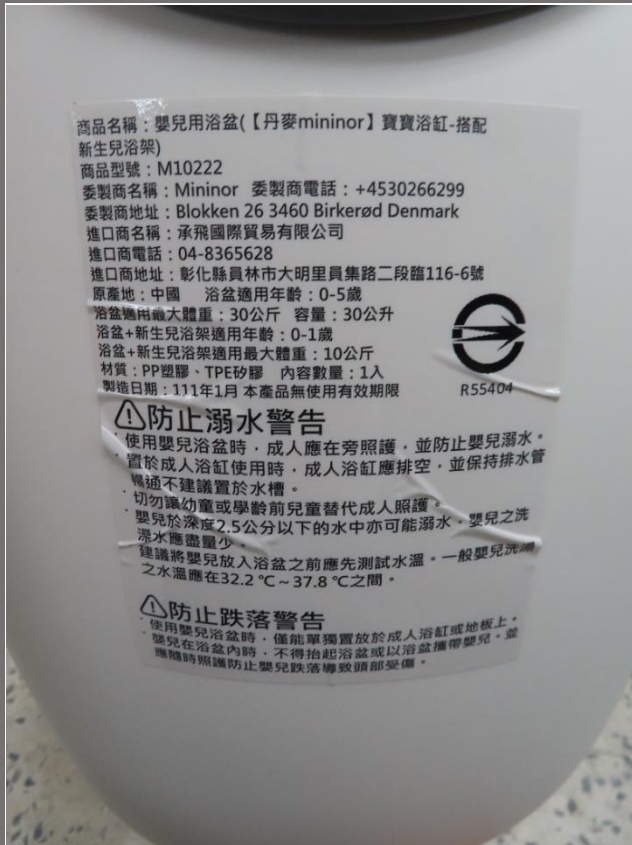

113 年標準局與消基會共同公布市售「嬰兒用浴盆」檢測結果

【10 件樣品照片】

項次 1

項次 2

項次 3

項次 4

項次 5

商品名稱：嬰兒大浴盆 商品型號：HG-040
委製商貨號：KU1135
委製商名稱：吉尼寶貝國際股份有限公司
委製商地址：500彰化市茄苳路二段290巷27號
委製商電話：04-7357958
材質：主體-聚丙稀PP
止滑套/護套/水塞-熱塑性塑膠TPR
內容數量：1入 容量：約39公升
有效期限：10年 原產地：台灣
製造日期：2023.11.01

⚠️ 溺水危害警語

- ▶ 使用嬰兒浴盆時，成人應在旁照顧，並防止嬰兒溺水。
- ▶ 置於成人浴缸時，成人浴缸應排空，並保持水管暢通。

⚠️ 跌落危害警語

- ▶ 使用嬰兒浴盆時，僅能單獨置放於成人浴缸或地板上。
- ▶ 嬰兒於浴盆內時，不得抬起浴盆或以浴盆攜帶嬰兒。並應隨時照護防止嬰兒跌落導致頭部受傷。

項次 6

商品名稱：喜多浴盆小 保存期限：10年 製造日期2024.01.10
材質：聚丙烯，耐高溫100度 產地：台灣
容量：27公升
適用年齡：新生兒~2歲以下幼童(12公斤以下) 用途：嬰幼兒沐浴使用。
使用及保存方法：請遠離高溫火源處避免變形，為確保安全請先放冷水再放熱水。

“注意事項及警告”

- ⚠️ 溺水危害**
 - 使用嬰兒浴盆時，須防止嬰兒溺水。
 - 隨時保持嬰兒於成人可及之處。
- ⚠️ 防止溺水**
 - 不建議將浴盆放置於成人浴缸或水槽。
- ⚠️ 跌落危害**
 - 使用嬰兒浴盆時，須防止嬰兒跌落導致頭部受傷。
 - 為確保使用安全，嬰兒浴盆僅能單獨置放於地板上。
- ⚠️ 防止跌落**
 - 嬰兒於浴盆內時，切勿將浴盆抬起或以浴盆攜帶嬰兒。
- 切勿讓幼童或學齡前兒童替代成人照護。
- 嬰兒在深度2.5cm以下的水中亦可能溺水。
- 嬰兒之洗澡水應儘量少。
- 將嬰兒放入浴盆之前應先測試水溫，一般嬰兒洗澡水之水溫應在32.2°C~37.8°C之間。
- 產品發生損壞、破裂或分離時請停止使用。
- 在無成人照護者情況下，不得將嬰幼兒留置浴盆中。